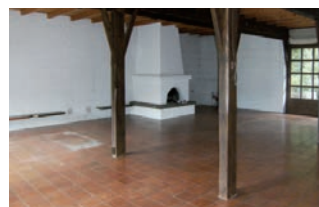

**Modernisierung eines ehemaligen Bauernhofes in Prien**  
„Die tolle Lage und das ansprechende Äußere haben unseren Kunden zum Kauf des Gebäudes bewogen. Umfangreiche Umbau- und Renovierungsmaßnahmen waren jedoch notwendig, um ein zeitgemäßes Wohngebäude entstehen zu lassen. Da wir schon sehr bald mit im Boot waren, konnten wir unsere Ideen mit einbringen. Wir übernahmen die Koordination der meisten Gewerke und der umfangreichen Holzbauarbeiten. So hatte unser Kunde, der nicht vor Ort wohnt, nur einen Ansprechpartner.

Es entstanden gemütliche Räume, für den Hausherrn und die Hausherrin, Rückzugsorte sowie ein Gäste-Wohnbereich. Die ehemalige Tenne wurde komplett entkernt und saniert. Im Erdgeschoß entstand ein schöner Wellnessbereich und im Obergeschoss ein offener Wohnraum mit Küche, großem Essbereich und gemütlicher Sitzzecke. Von hier aus geht es auf den geräumigen Balkon, der einen tollen Bergblick bietet.